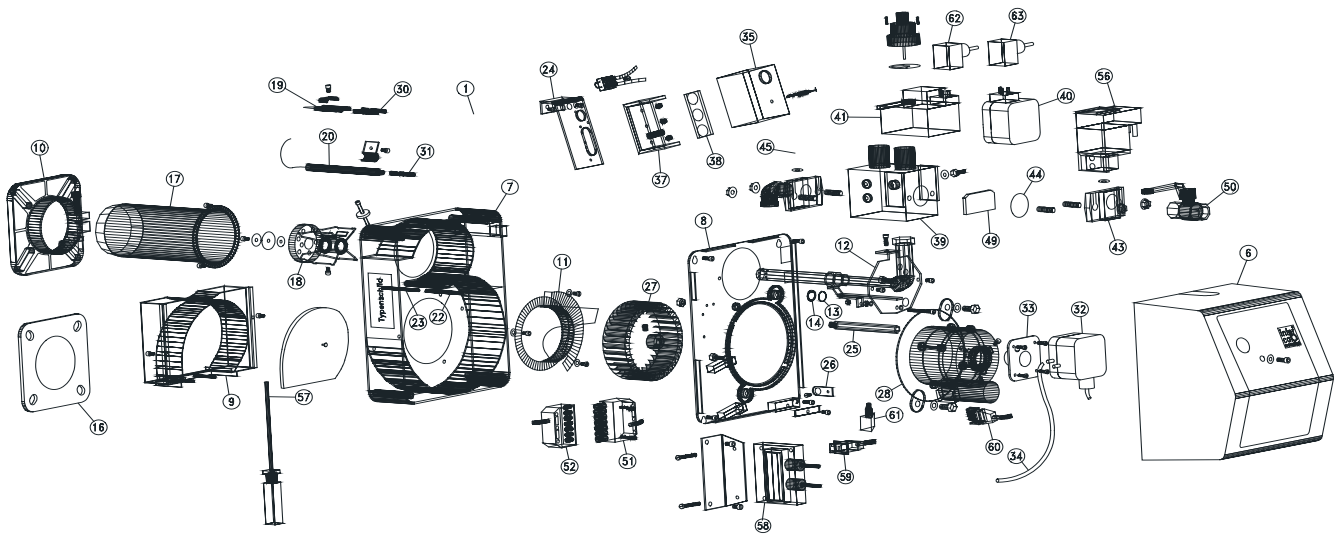

SGN(F) 11 - 33/2

Gasbrenner von 11 bis 107 kW

Pos.	Ersatzteil	Artikelnummer	Pos.	Ersatzteil	Artikelnummer
6	Haube rot/schwarz	70 340 0320	32	Luftdruckwächter	70 250 0030
7	Brennerspiralgehäuse	70 365 0030	33	Anbauflansch f. Luftdruckwächter	70 250 0150
8	Gehäusedeckel	70 370 0030	34	Schlauch für Luftdruckwächter	70 490 0140
9	Ansauggeräuschkämpfer SGN 11-22	70 390 0010	35	Relais Satronic MMI 810 Mod. 33	70 010 0960
9*	Ansauggeräuschkämpfer SGN 33	70 390 0020	37	Relais-Sockel Satronic	70 015 0181
10	Brennerflansch	70 395 0030	38	PG-Platte	70 015 0240
11	Lufteinlaufdüse	70 375 0040	39	Dungs MB-DLE 403 SGN(F) 11	70 200 0010
12	Gaslanze komplett für SGN 11	70 290 0030	39*	Dungs MB-DLE 405 SGN(F) 22-33	70 200 0020
12*	Gaslanze komplett für SGN 22	70 290 0050	39*	Dungs MB-ZRDLE 405 SGN(F) -/2	70 200 0060
12*	Gaslanze komplett für SGN 33	70 290 0070	40	Dungs Gasdruckwächter	70 255 0075
12*	Gaslanze komplett für SGNF 11	70 290 0040	49	Filtermatte MB-...403	70 240 0010
12*	Gaslanze komplett für SGNF 22	70 290 0060	49*	Filtermatte MB-...405	70 240 0020
12*	Gaslanze komplett für SGNF 33	70 290 0080	50	Kugelhahn 1/2"	70 260 0010
16	Flanschdichtung	70 400 0030	50*	Kugelhahn 3/4"	70 260 0020
17	Flammrohr SGN(F) 11	70 335 0160	51	Steckerbuchse 7-polig	70 085 0090
17*	Flammrohr SGN(F) 22	70 335 0071	52	Stecker 7-polig	70 085 0100
17*	Flammrohr SGN(F) 33	70 335 0170	53*	Stellmotor für SGN(F) 33/2	70 045 0020
18	Stauscheibe SGN(F) 11	70 300 0020	56	Gasdichtheitskontrollgerät	70 215 0010
18*	Stauscheibe SGN(F) 22	70 300 0030	60	Motorkabel mit Stecker	70 040 0010
18*	Stauscheibe SGN(F) 33	70 300 0040	61	Steckerkabel f. Zündtrafo	70 055 0470
19	Doppelzündelektrode	70 065 0080	62	Stecker für Ventil	70 230 0020
20	Ionisationselektrode	70 020 0520	63	Stecker für Druckwächter, grau	70 230 0010
22	Luftklappe	70 380 0020			
23	Luftklappenachse	70 385 0020			
25	Haubenbolzen	70 355 0020			
26	Gehäuseaufhängung	70 495 0080			
27	Gebälserad	70 330 0030			
28	Motor	70 030 0030			
29	Zündtransformator EBI	70 055 0010			
30	Zündkabel mit Stecker	70 060 0040			
31	Ionisationskabel	70 060 0070