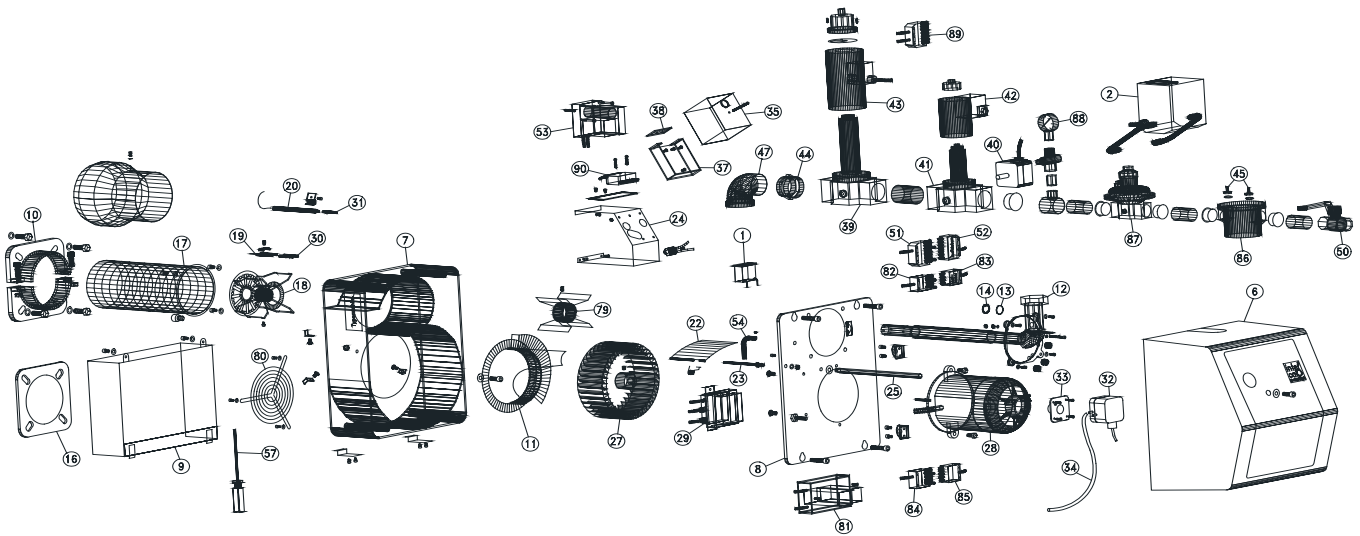

SGN 77/2-350 - 77/2 - 88/2

Gasbrenner von 200 bis 810 kW

Pos.	Ersatzteil	Artikelnummer	Pos.	Ersatzteil	Artikelnummer
2	Dichtheitskontrollgerät	70 215 0020	34	Schlauch f. Luftdruckwächter	70 490 0140
6	Haube rot/schwarz	70 345 0310	35	Relais Satronic TMG 740-3	70 010 1030
7	Brennerspiralgehäuse	70 365 0070	37	Relais-Sockel Satronic	70 015 0200
8	Montageplatte	70 370 0070	39	Dungs ZRLE 415/5 (SGN 77/2)	70 220 0350
9	Ansauggeräuschdämpfer	70 390 0051	39*	Dungs ZRLE 420/5 (SGN 88/2)	70 220 0360
10	Brennerflansch SGN 77/2 (-350)	70 395 0075	39*	Dungs MB-ZRDLE 412	70 200 0090
10*	Brennerflansch SGN 88/2	70 395 0090	40	Gasdruckwächter (77/2-88/2)	70 255 0076
11	Lufteinlaufdüse	70 375 0065	40*	Gasdruckwächter GW 50A2 (77/2-350)	70 255 0076
12	Gaslanze komplett f. SGN 77/2-350	70 290 0130	41	Dungs MVD 215/5 (77/2)	70 220 0070
12*	Gaslanze komplett f. SGN 77/2	70 290 0140	41*	Dungs MVD 220/5 (88/2)	70 220 0080
12*	Gaslanze komplett f. SGN 88/2	70 290 0150	42	Spule MVD 215/5	70 225 0050
16	Flanschdichtung	70 400 0060	42*	Spule MVD 220/5	70 225 0040
17	Flammrohr SGN 77/2-350	70 335 0131	43	Spule ZRD 415/5 und ZRD 420/5	70 225 0090
17*	Flammrohr SGN 77/2	70 335 0140	50	Kugelhahn 1½"	70 260 0050
17*	Flammrohr SGN 88/2	70 335 0180	50*	Kugelhahn 2"	70 260 0060
18	Stauscheibe SGN 77/2-350	70 300 0070	51	Steckerbuchse 7-polig	70 085 0090
18*	Stauscheibe SGN 77/2	70 300 0080	52	Stecker 7-polig	70 085 0100
18*	Stauscheibe SGN 88/2	70 300 0090	53	Stellmotor LKS 160	70 045 0030
19	Doppelzündelektrode	70 065 0100	54	Stellhebel	70 050 0030
20	Ionisationselektrode	70 020 0540	84	Steckerbuchse 4-polig	70 085 0030
22	Luftklappe	70 380 0040	85	Stecker 4-polig	70 085 0040
23	Luftklappenachse	70 385 0030	86	Gasfilter GF 515/1	70 235 0040
25	Haubenbolzen	70 355 0040	86*	Gasfilter GF 520/1	70 235 0050
27	Gebälserad	70 330 0060	87	Gas-Druckregler FRS 215/1	70 245 0050
28	Motor 1,1 kW	70 030 0090	87*	Gas-Druckregler FRS 220/1	70 245 0060
28*	Motor 450 W	70 030 0080			
29	Zündtransformator	70 055 0410			
30	Zündkabel mit Stecker	70 060 0040			
31	Ionisationskabel	70 060 0060			
32	Luftdruckwächter	70 250 0100			
33	Anbaufansch f. Luftdruckwächter	70 250 0150