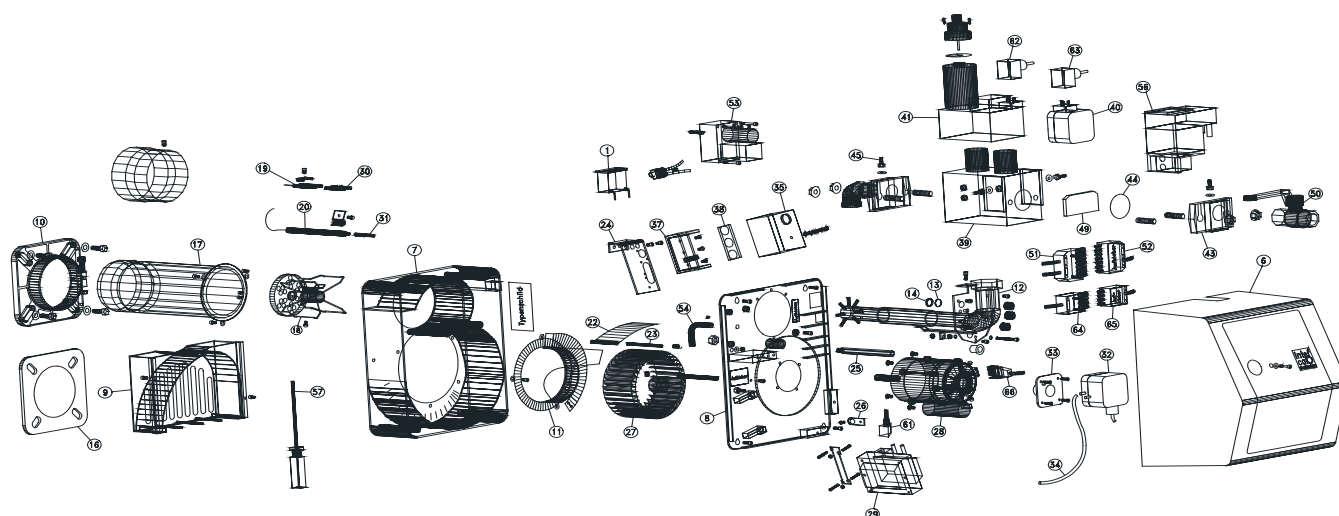

Pos.	Ersatzteil	Artikelnummer	Pos.	Ersatzteil	Artikelnummer
6	Haube rot/schwarz	70 340 0350	38	PG-Platte	70 015 0240
7	Brennerspiralgehäuse	70 365 0050	39	Dungs MB-ZRDLE-410	70 200 0080
8	Montageplatte	70 370 0050	39*	Dungs MB-ZRDLE 412	70 200 0090
9	Ansaugeräuschkämpfer SGN 44-55	70 390 0030	40	Gasdruckwächter GW 50A5	70 255 0075
10	Brennerflansch	70 395 0050	41	Spule MB-ZRDLE 410	70 230 0100
11	Lufteinlaufdüse	70 375 0050	41*	Spule MB-ZRDLE 412	70 230 0100
12	Gaslanze komplett f. SGN 44/2	70 290 0090	43	Flansch R 1"	70 205 0100
12*	Gaslanze komplett f. SGN 55/2	70 290 0090	43*	Flansch R 1¼"	70 205 0120
12*	Gaslanze komplett f. SGN 66/2	70 290 0110	44	O-Ring 1"	70 230 0160
16	Flanschdichtung	70 400 0050	49	Filtermatte MB-ZRDLE 410 u. 412	70 200 0010
17	Flammrohr SGN 44/2	70 335 0101	50	Gas-Kugelhahn 1"	70 260 0030
17*	Flammrohr SGN 55/2	70 335 0111	50*	Gas-Kugelhahn 1¼"	70 260 0040
17*	Flammrohr SGN 66/2	70 335 0121	51	Steckerbuchse 7-polig	70 085 0090
18	Stauscheibe SGN 44/2	70 300 0050	52	Stecker 7-polig	70 085 0100
18*	Stauscheibe SGN 55/2	70 300 0050	53*	Stellmotor	70 045 0020
18*	Stauscheibe SGN 66/2	70 300 0060	54	Stellhebel	70 050 0040
19	Doppelzündelektrode	70 065 0090	56	Dichtheitskontrollgerät	70 215 0010
20	Ionisationselektrode	70 020 0530	57	Serviceschlüssel	70 190 0010
22	Luftklappe	70 380 0030	61	Steckerkabel Trafo	70 055 0470
23	Luftklappenachse	70 385 0020	64	Steckerbuchse 4-polig	70 085 0030
25	Haubenbolzen	70 355 0020	65	Stecker 4-polig	70 085 0040
27	Gebälserad	70 330 0050	66	Steckerkabel Motor	70 040 0010
28	Motor 180 W	70 030 0050			
29	Zündtransformator	70 055 0050			
30	Zündkabel mit Stecker	70 060 0030			
31	Ionisationskabel	70 060 0080			
32	Luftdruckwächter	70 250 0030			
33	Anbaufansch für Luftdruckwächter	70 250 0150			
34	Druckschlauch f. Luftdruckwächter	70 490 0140			
35	Relais Satronic MMI 810	70 010 0960			
37	Relais-Sockel Satronic	70 015 0181